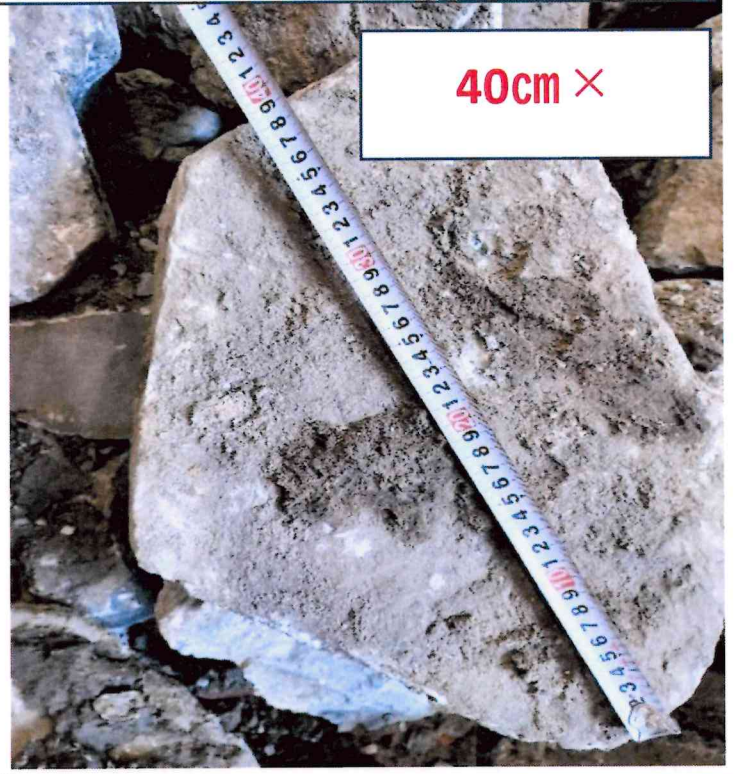

30cm以上の石は受け入れできません×

50cm以上×

40cm×

石 25,000円/m³

30cm未満○