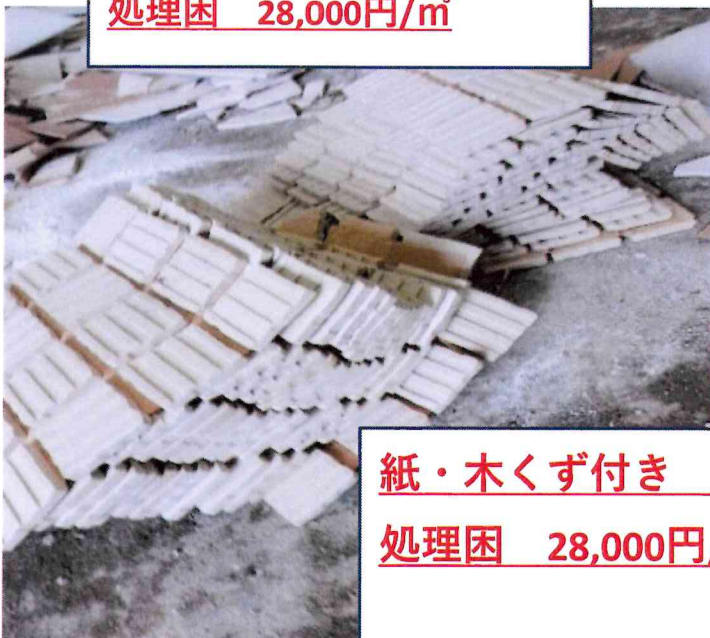

上記写真は全てタイルがらです。タイルがらのみだと **がれきB 15,000/円**ですが
梱包のままだと混載D 25,000円/m³になります。

粉々のタイルガラ

処理困 28,000円/m³

裏

表

紙・木くず付き タイルガラ

処理困 28,000円/m³