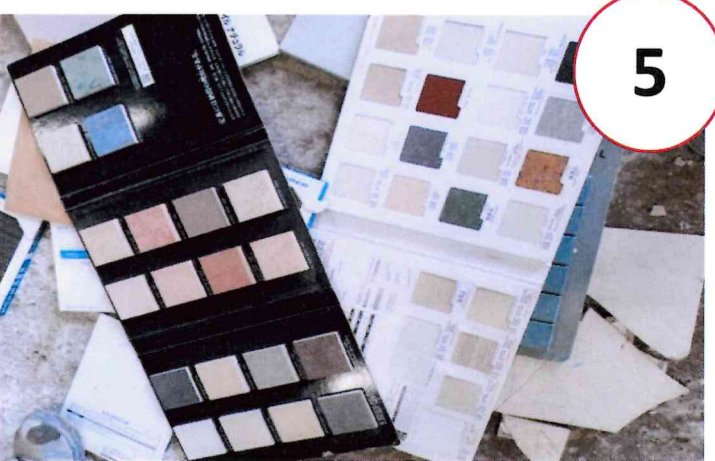

全てがれきの処理困

全て処理困単価

- ①ルーフィング付きがれき類
- ②③④紙が付着したがれき類
- ⑤タイルのサンプル品。タイルと紙